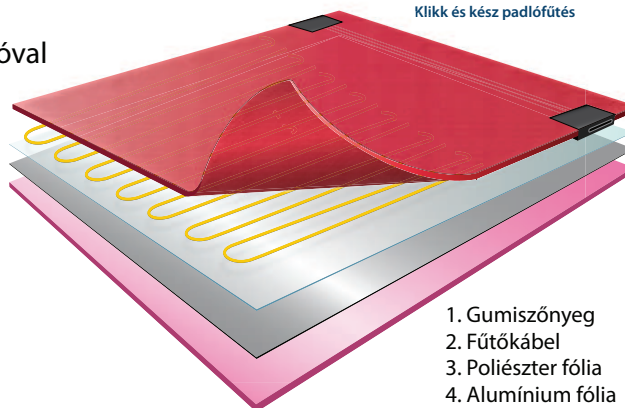

DEVIDry™ fűtőszőnyeg

Szivacs-szőnyegbe ágyazott egyeres fűtőszál gyorscsatlakozó rendszerrel. Szárazépítésű burkolatok (pl. laminált padló, parketta, padlószőnyeg) alá használható „csináld magad” padlófűtés. Felújításokhoz, ideiglenes megoldásokhoz ideális. Az 1 m széles szőnyeget egymásba kell csatlakoztatni, és közvetlenül rakható a melegburkolat. A különböző hosszúságú szőnyegek mindegyikének elejéből és végéből 25-25 cm-e nem fűtött, a szőnyeg bevágható. A fűtetlen részekre kitöltőszőnyeget kell használni. A rendszernek saját, konnektorba dugható, falra szerelhető, gyorscsatlakozóval ellátott vezérlőkészüléke van, így a kivitelezés házilag is elvégezhető.

Beltéri felhasználás: DEVIDry™ 100 (100 W/m²) kiegészítő, akár kizárólagos fűtésre.

Műszaki adatok:

• Feszültség	230 V
• Teljesítmény	100 W/m ²
• Vastagság	~ 8 mm
• Csatlakozó kábel	Spec. gyorscsatlakozóval
• Felső felület	Gumírozott szőnyeg
• Alsó felület	PP habszivacs
• IP védelem	IP X7
• Zajszigetelés	17 dB
• Hőszigetelési érték	8 W/m ² K
• Tanúsítvány	IEC 60335-2-96

1. Gumiszőnyeg
2. Fűtőkábel
3. Poliészter fólia
4. Alumínium fólia
5. PP habszivacs

DEVIDry™ Kit:

Tartalmazza a termosztátot, a padlóérzékelőt és a kapcsolódobozt. Falra szerelhető, konnektorba csatlakoztatható, minden bekötés gyorscsatlakozóval van ellátva. A DEVIDry™ Kit külön rendelendő, cikkszám 19911001.

DEVIDry™ 100 termékprogram:

Cikkszám	Méret	Teljesítmény
89300020	1 m x 1 m - 1m ²	40 W
89300022	1 m x 2 m - 2m ²	140 W
89300024	1 m x 3 m - 3m ²	240 W
89300026	1 m x 4 m - 4m ²	340 W
89300028	1 m x 5 m - 5m ²	440 W